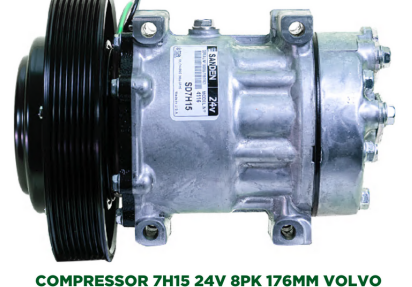

17 4009-7575

SANDEN 29541 4095