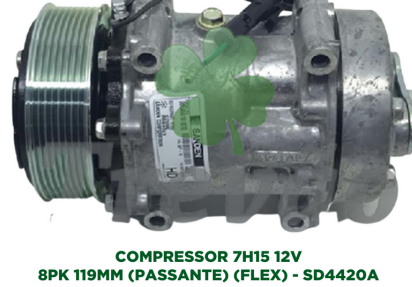

COMPRESSOR 7H15 12V 8PK 119MM (PASSANTE) (FLEX) - SD4420A
UNIVERSAL

17 4009-7575

SANDEN 25521 8067