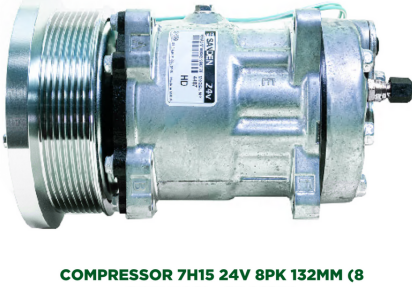

COMPRESSOR 7H15 24V 8PK 132MM (8 ORELHAS) - SD4487A
CASE - LINHA VERMELHA | CATERPILLAR - 988H, VÁRIOS

17 4009-7575

SANDEN 25088 4864