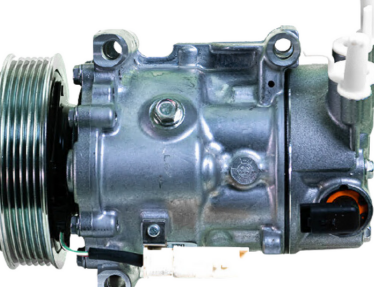

17 4009-7575

SANDEN 31399 8244