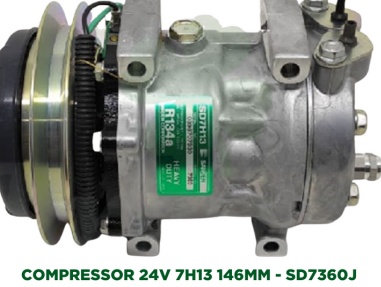

COMPRESSOR 24V 7H13 146MM - SD7360J
CASE - Vários | NEW HOLLAND - LB90 Retroscavadeira

17 4009-7575

SANDEN 28107 4652