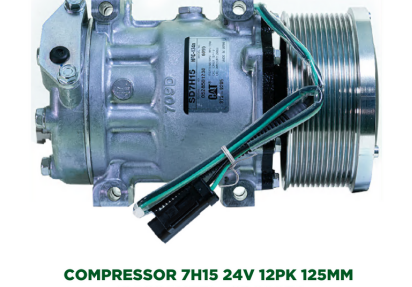

17 4009-7575

SANDEN 26581 7380