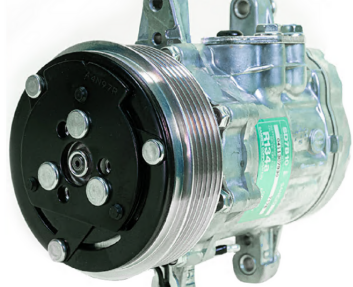

COMPRESSOR 7B10 12V 6PK 2 ALTERNADORES - SD7176J
Universal

17 4009-7575

SANDEN 29561 4862