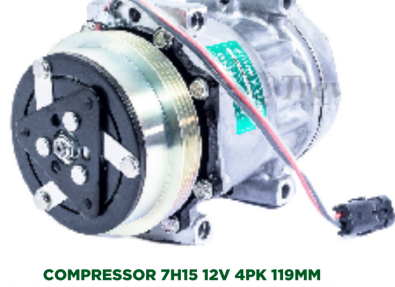

COMPRESSORES

SANDEN

Trevão
DISTRIBUIDORA DE AUTOPEÇAS

AS PEÇAS QUE VOCÊ PRECISA,
AS MARCAS QUE VOCÊ CONFIÁ.

SANDEN 21918 8173

17 4009-7575

SANDEN 30374 4487