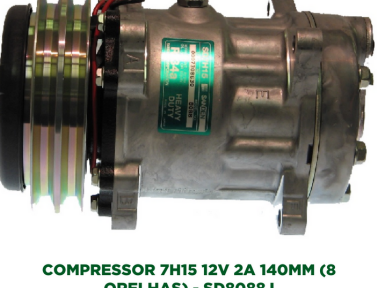

17 4009-7575

SANDEN 27027 4302