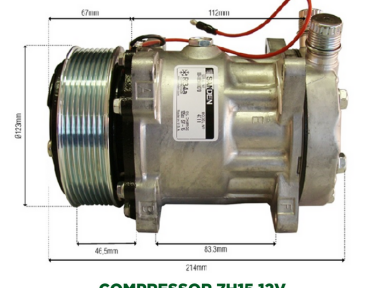

17 4009-7575

SANDEN 32000 1367U1